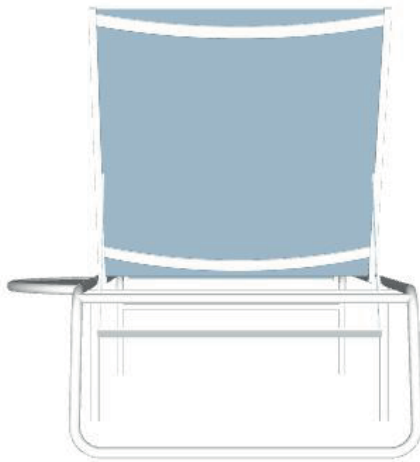

BRETON

ESPREGUIÇADEIRA
ELBA
COLEÇÃO CARIBE

ESPREGUIÇADEIRA

A espreguiçadeira ELBA é uma peça que combina elegância e funcionalidade. Sua estrutura em alumínio e acabamento em tela slim, garantem leveza e durabilidade, ideal para ambientes que buscam modernidade e resistência.

ESPREGUIÇADEIRA
ELBA

BRETON

ESPREGUIÇADEIRA

64cm
25,1969"

30cm
11,811"

205cm
80,7087"

GARANTIA: 1 ano a partir da data de entrega

EMBALAGEM: os pés são envolvidos em polietileno e estrutura envolvida em papelão maleável. Toda peça é embalada em saco plástico, encaixotadas e engradas.

ESPREGUIÇADEIRA
ELBA

BRETON

Diferenciais:

- Estrutura tubular em alumínio com pintura eletrostática;
- Acabamento em tela slim;
- Assento ergonômico.

ESPREGUIÇADEIRA
ELBA

BRETON

 Alumínio revestido com pintura eletrostática, e acabamento em tela slim.
Medidas especiais disponíveis sob consulta.